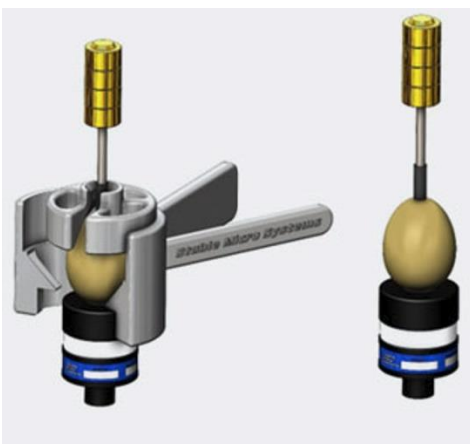

### 新的禽蛋測試解決方案

確定禽蛋的大小、形狀和密度一直是個難題。測量需要個人的視覺感知來確定資料點。外殼的光滑表面和卵形形狀使得使用千分尺確定形狀指數變得困難。千分尺的位置因人而異。從傳統的方法上看，確定禽蛋的特定密度需要將禽蛋放在已知濃度的鹽水溶液中，以評估禽蛋“漂浮”的濃度。同樣，這種測量需要視覺感知禽蛋何時“漂浮”。因此現在可以使用體積測定儀(Volscan Profiler)在不到 100 秒的時間內客觀地確定禽蛋的形狀、體積和密度.....

## 家禽肉嫩度測定裝置 A/MORS

使用一個極其鋒利的、具有一定尺寸的刀片，將其連接到物性分析儀(質構儀)上，進行切割/剪切試驗。由於刀片很精細，可切入 20mm，刀片可以被卸下來並定期更換，確保邊緣鋒利，從而提高了重現性