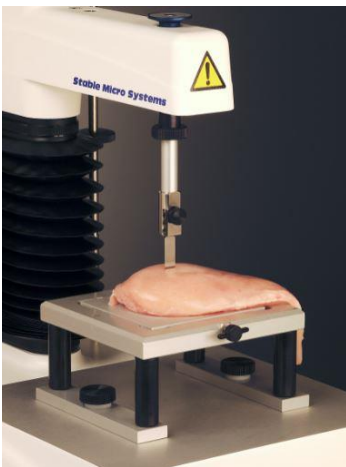

### 新的禽蛋測試解決方案

確定禽蛋的大小、形狀和密度一直是個難題。測量需要個人的視覺感知來確定資料點。外殼的光滑表面和卵形形狀使得使用千分尺確定形狀指數變得困難。千分尺的位置因人而異。從傳統的方法上看，確定禽蛋的特定密度需要將禽蛋放在已知濃度的鹽水溶液中，以評估禽蛋“漂浮”的濃度。同樣，這種測量需要視覺感知禽蛋何時“漂浮”。因此現在可以使用體積測定儀(Volscan Profiler)在不到 100 秒的時間內客觀地確定禽蛋的形狀、體積和密度.....

## 家禽肉嫩度測定裝置 A/MORS

使用一個極其鋒利的、具有一定尺寸的刀片，將其連接到物性分析儀(質構儀)上，進行切割/剪切試驗。由於刀片很精細，可切入 20mm，刀片可以被卸下來並定期更換，確保邊緣鋒利，從而提高了重現性